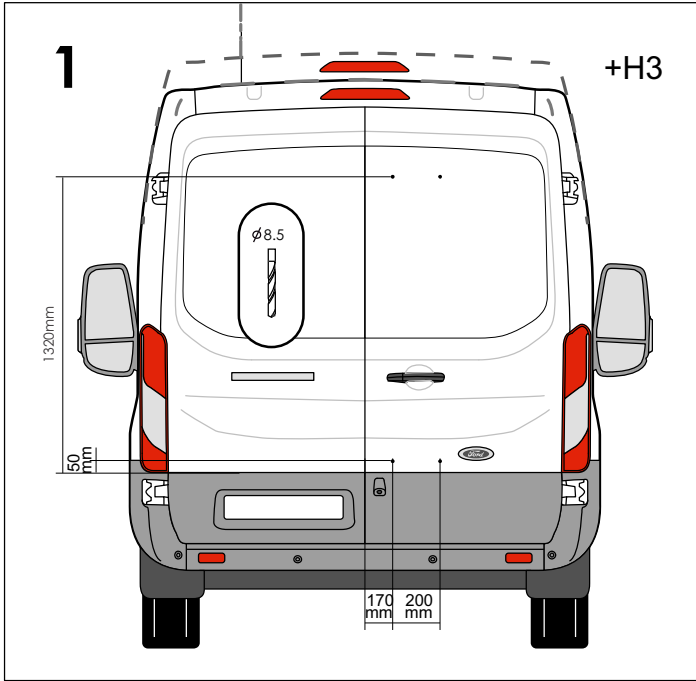

CODE CODE KODE CÓDIGO	LG149	MODEL MODÈLE MODELL MODELO	0520_R

FORD TRANSIT 2T H2 H3

Assembly instructions: Read first!
Montagehandleiding: Eerst lezen!
Instruction de montage: Lire en premier!
Montageanleitung: Zuerst lesen!
Istruzioni di montaggio: Leggere per primo!