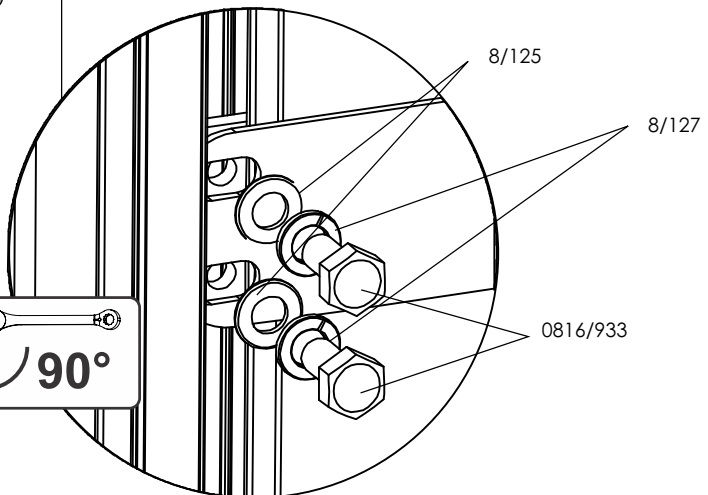

CODE CODE KODE CÓDIGO	LG149	MODEL MODÈLE MODELL MODELO	0520
--------------------------------	-------	-------------------------------------	------

FORD TRANSIT 2T H2 H3

Assembly instructions: Read first!
 Montagehandleiding: Eerst lezen!
 Instruction de montage: Lire en premier!
 Montageanleitung: Zuerst lesen!
 Istruzioni di montaggio: Leggere per primo!