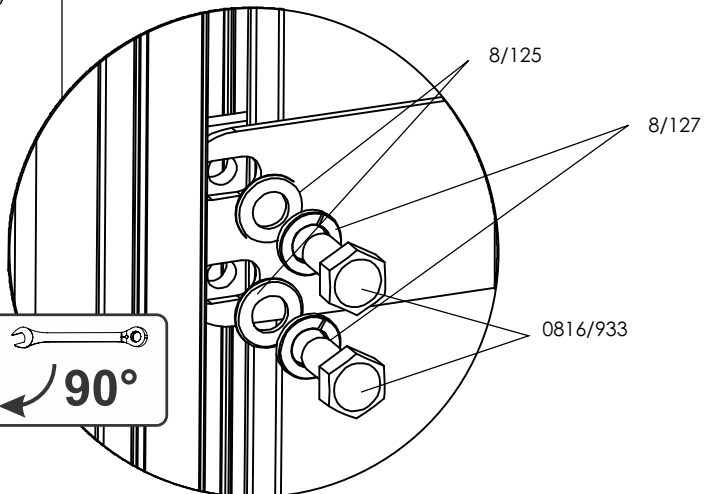

CODE CODE KODE CÓDIGO	LG149	MODEL MODÈLE MODELL MODELO	0520_R

FORD TRANSIT 2T H2 H3

Assembly instructions: Read first!
Montagehandleiding: Eerst lezen!
Instruction de montage: Lire en premier!
Montageanleitung: Zuerst lesen!
Istruzioni di montaggio: Leggere per primo!