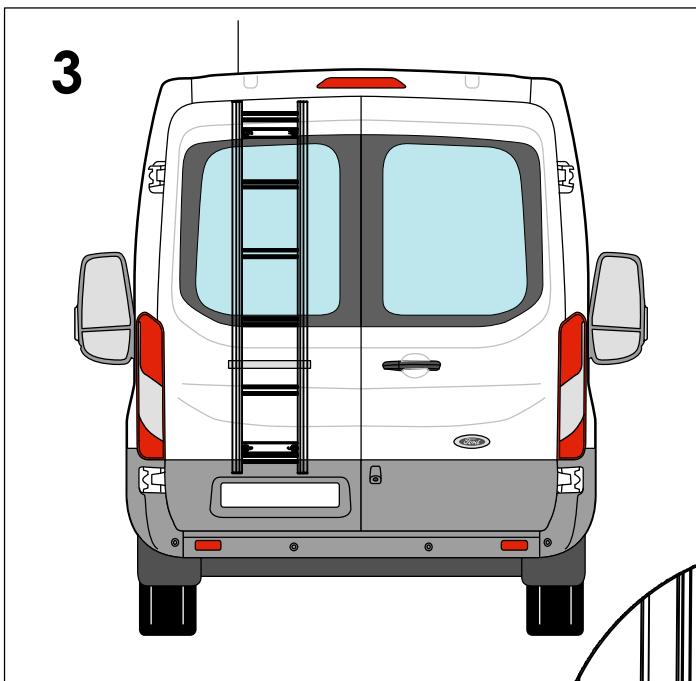

CODE CODE KODE CÓDIGO	LG149	MODEL MODÈLE MODELL MODELO	0520_W

FORD TRANSIT 2T H2 H3

Assembly instructions: Read first!
Montagehandleiding: Eerst lezen!
Instruction de montage: Lire en premier!
Montageanleitung: Zuerst lesen!
Istruzioni di montaggio: Leggere per primo!