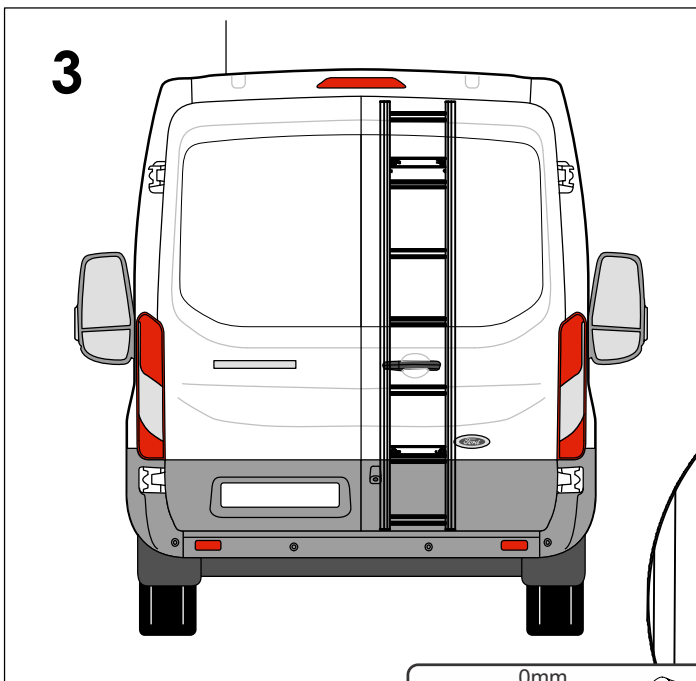

CODE CODE KODE CÓDIGO	LG149	MODEL MODÈLE MODELL MODELO	0520_R

FORD TRANSIT 2T H2 H3

Assembly instructions: Read first!
Montagehandleiding: Eerst lezen!
Instruction de montage: Lire en premier!
Montageanleitung: Zuerst lesen!
Istruzioni di montaggio: Leggere per primo!