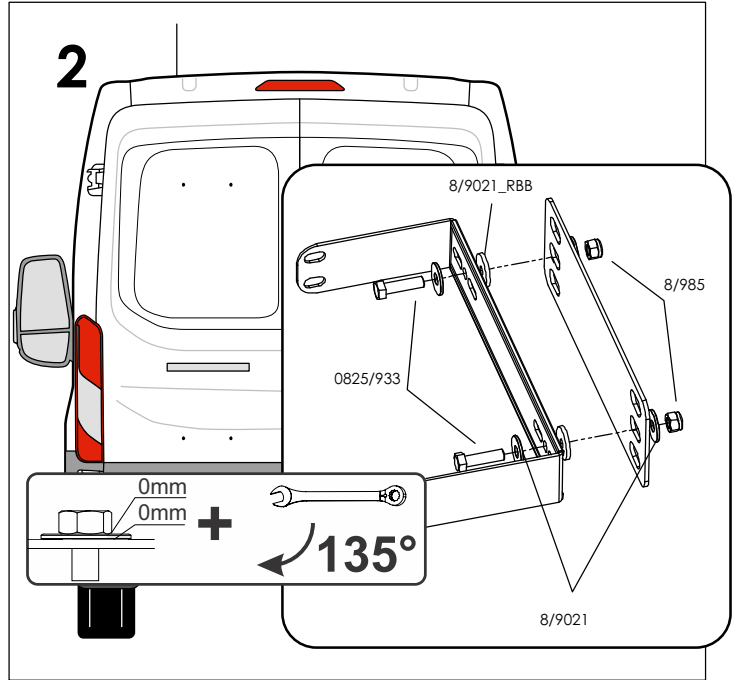

CODE CODE KODE CÓDIGO	LG149	MODEL MODÈLE MODELL MODELO	0520
--------------------------------	-------	-------------------------------------	------

FORD TRANSIT 2T H2 H3

Assembly instructions: Read first!
 Montagehandleiding: Eerst lezen!
 Instruction de montage: Lire en premier!
 Montageanleitung: Zuerst lesen!
 Istruzioni di montaggio: Leggere per primo!

CODE CODE KODE CÓDIGO	LG149	MODEL MODÈLE MODELL MODELO	0520_W
--------------------------------	-------	-------------------------------------	--------

FORD TRANSIT 2T H2 H3

Assembly instructions: Read first!
 Montagehandleiding: Eerst lezen!
 Instruction de montage: Lire en premier!
 Montageanleitung: Zuerst lesen!
 Istruzioni di montaggio: Leggere per primo!

CODE CODE KODE CÓDIGO	LG149	MODEL MODÈLE MODELL MODELO	0520_R
--------------------------------	-------	-------------------------------------	--------

FORD TRANSIT 2T H2 H3

Assembly instructions: Read first!
 Montagehandleiding: Eerst lezen!
 Instruction de montage: Lire en premier!
 Montageanleitung: Zuerst lesen!
 Istruzioni di montaggio: Leggere per primo!