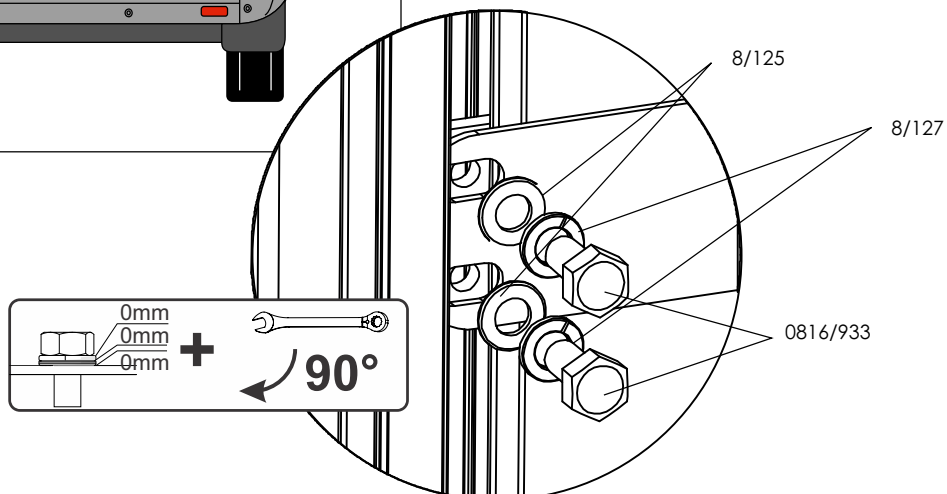

CODE CODE KODE CÓDIGO	LG149	MODEL MODÈLE MODELL MODELO	0520
--------------------------------	-------	-------------------------------------	------

FORD TRANSIT 2T H2 H3

Assembly instructions: Read first!
 Montagehandleiding: Eerst lezen!
 Instruction de montage: Lire en premier!
 Montageanleitung: Zuerst lesen!
 Istruzioni di montaggio: Leggere per primo!

CODE CODE KODE CÓDIGO	LG149	MODEL MODÈLE MODELL MODELO	0520_W
--------------------------------	-------	-------------------------------------	--------

FORD TRANSIT 2T H2 H3

Assembly instructions: Read first!
 Montagehandleiding: Eerst lezen!
 Instruction de montage: Lire en premier!
 Montageanleitung: Zuerst lesen!
 Istruzioni di montaggio: Leggere per primo!