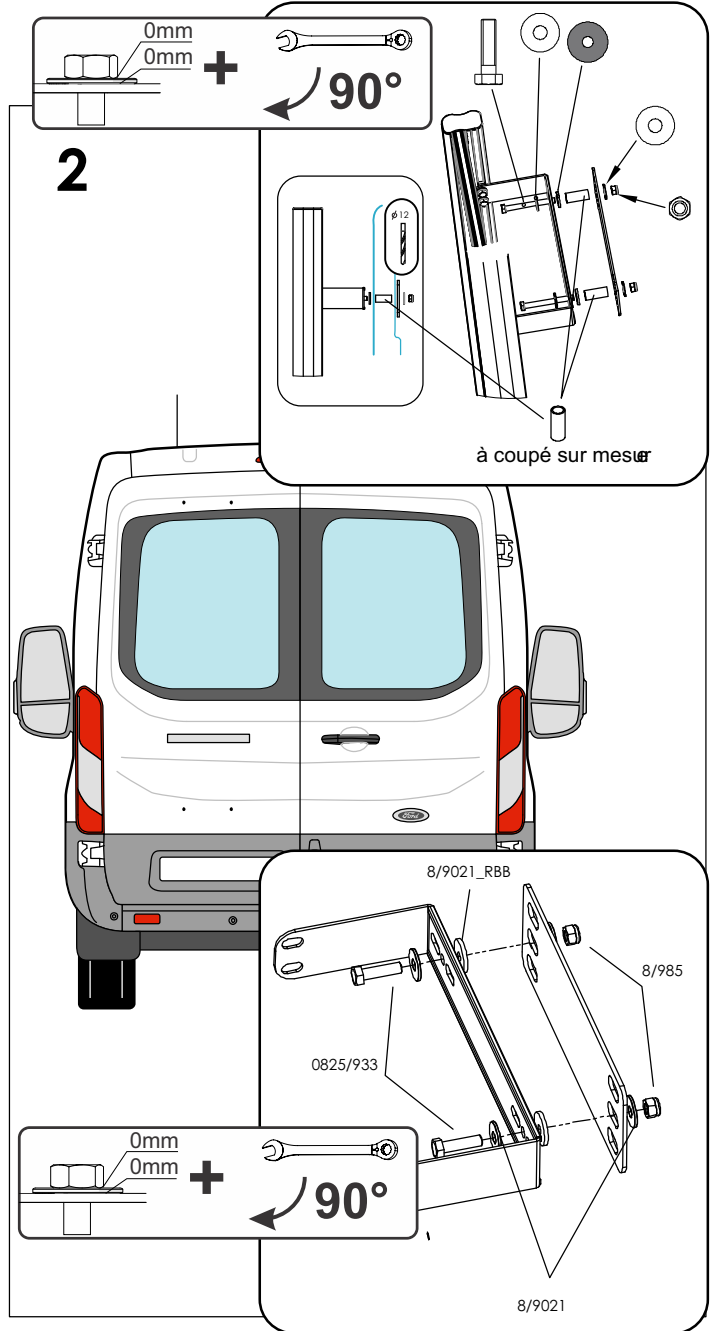

CODE CODE KODE CÓDIGO	LG149	MODEL MODÈLE MODELL MODELO	0520
--------------------------------	-------	-------------------------------------	------

FORD TRANSIT 2T H2 H3

Assembly instructions: Read first!
 Montagehandleiding: Eerst lezen!
 Instruction de montage: Lire en premier!
 Montageanleitung: Zuerst lesen!
 Istruzioni di montaggio: Leggere per primo!

CODE CODE KODE CÓDIGO	LG149	MODEL MODÈLE MODELL MODELO	0520_W
--------------------------------	-------	-------------------------------------	--------

FORD TRANSIT 2T H2 H3

Assembly instructions: Read first!
 Montagehandleiding: Eerst lezen!
 Instruction de montage: Lire en premier!
 Montageanleitung: Zuerst lesen!
 Istruzioni di montaggio: Leggere per primo!