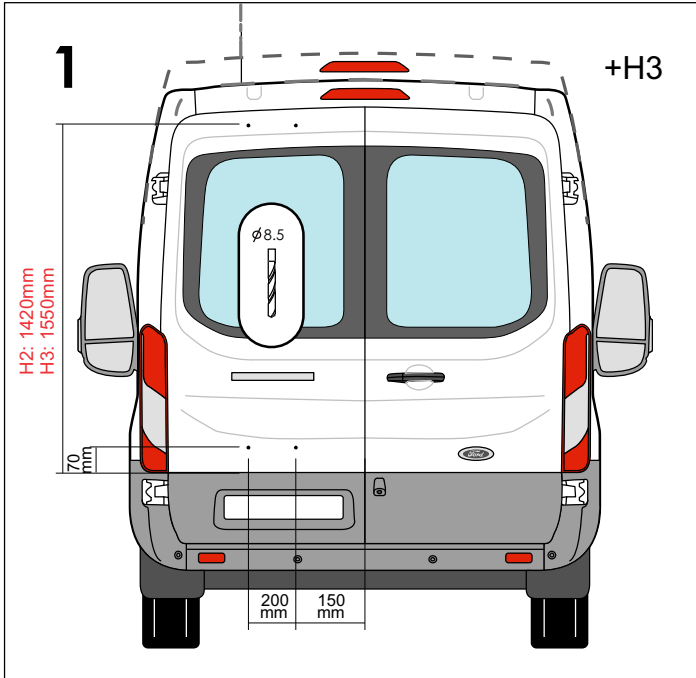

CODE CODE KODE CÓDIGO	LG149	MODEL MODÈLE MODELL MODELO	0520
--------------------------------	-------	-------------------------------------	------

FORD TRANSIT 2T H2 H3

Assembly instructions: Read first!
 Montagehandleiding: Eerst lezen!
 Instruction de montage: Lire en premier!
 Montageanleitung: Zuerst lesen!
 Istruzioni di montaggio: Leggere per primo!

CODE CODE KODE CÓDIGO	LG149	MODEL MODÈLE MODELL MODELO	0520_W
--------------------------------	-------	-------------------------------------	--------

FORD TRANSIT 2T H2 H3

Assembly instructions: Read first!
 Montagehandleiding: Eerst lezen!
 Instruction de montage: Lire en premier!
 Montageanleitung: Zuerst lesen!
 Istruzioni di montaggio: Leggere per primo!