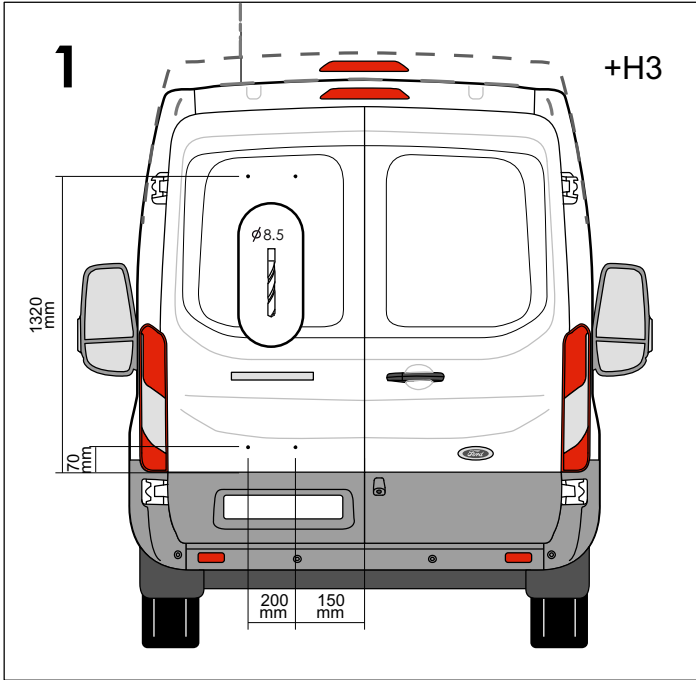

CODE CODE KODE CÓDIGO	LG149	MODEL MODÈLE MODELL MODELO	0520
--------------------------------	-------	-------------------------------------	------

FORD TRANSIT 2T H2 H3

Assembly instructions: Read first!
 Montagehandleiding: Eerst lezen!
 Instruction de montage: Lire en premier!
 Montageanleitung: Zuerst lesen!
 Istruzioni di montaggio: Leggere per primo!

CODE CODE KODE CÓDIGO	LG149	MODEL MODÈLE MODELL MODELO	0520_W
--------------------------------	-------	-------------------------------------	--------

FORD TRANSIT 2T H2 H3

Assembly instructions: Read first!
 Montagehandleiding: Eerst lezen!
 Instruction de montage: Lire en premier!
 Montageanleitung: Zuerst lesen!
 Istruzioni di montaggio: Leggere per primo!