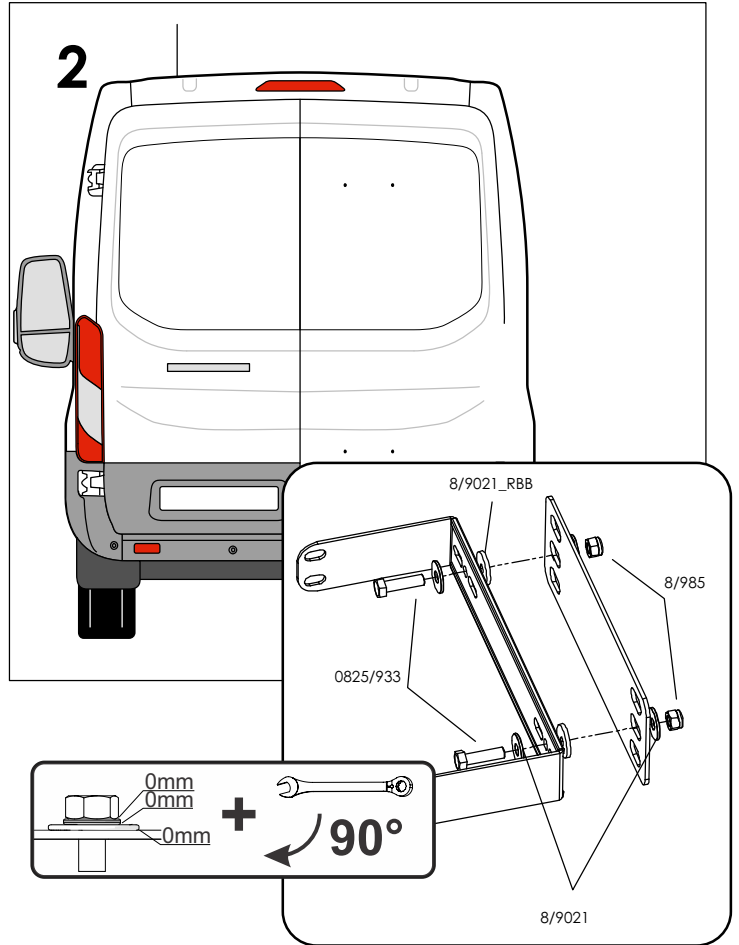

CODE CODE KODE CÓDIGO	LG149	MODEL MODÈLE MODELL MODELO	0520_R

FORD TRANSIT 2T H2 H3

Assembly instructions: Read first!
Montagehandleiding: Eerst lezen!
Instruction de montage: Lire en premier!
Montageanleitung: Zuerst lesen!
Istruzioni di montaggio: Leggere per primo!