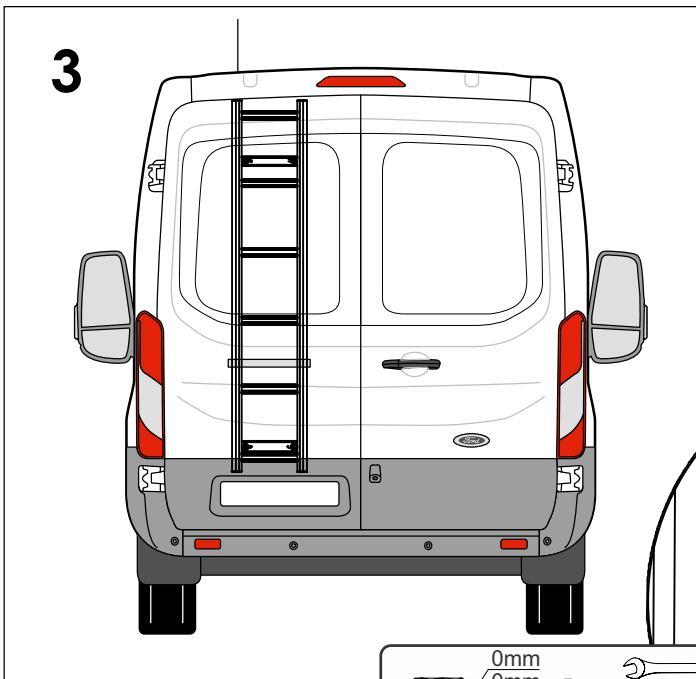

CODE CODE KODE CÓDIGO	LG149	MODEL MODÈLE MODELL MODELO	0520
--------------------------------	-------	-------------------------------------	------

FORD TRANSIT 2T H2 H3

Assembly instructions: Read first!
 Montagehandleiding: Eerst lezen!
 Instruction de montage: Lire en premier!
 Montageanleitung: Zuerst lesen!
 Istruzioni di montaggio: Leggere per primo!